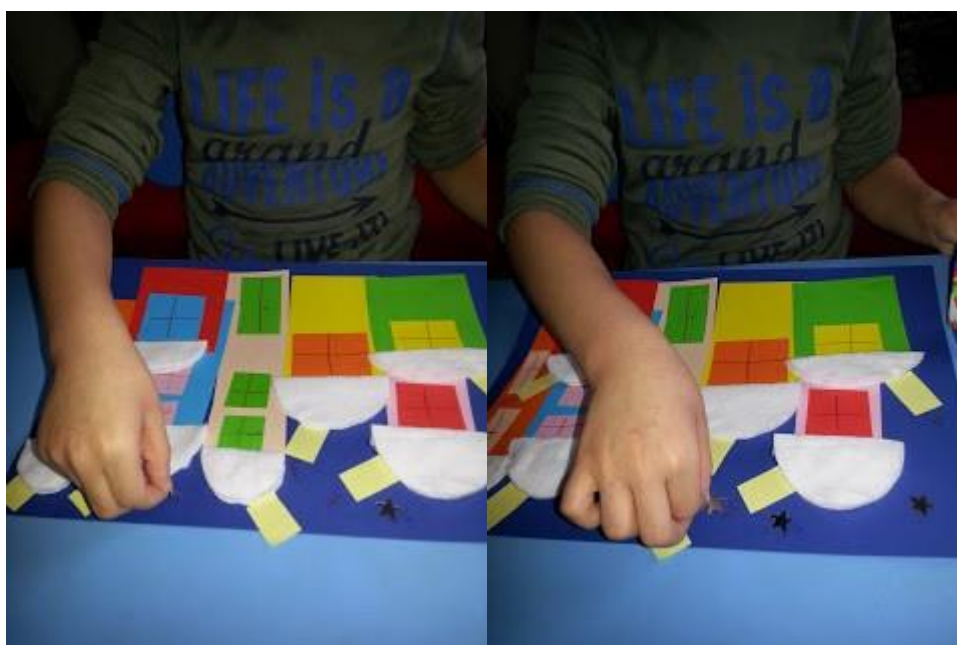

KLASA 1B ZDALNE NAUCZANIE TYDZIEŃ 3

Temat pracy z plastyki: "Zimowy krajobraz miasta nocą" .

Do wykonania pracy potrzeba:

- granatowa kartka z bloku technicznego,
- kolorowe kartki,
- płatki kosmetyczne,
- kredki,
- klej

- i nożyczki.

Na początek czeka Was troszkę wycinania. Potrzebne będą domy, okna, i kominy.

Gdy już wszystko jest wycięte, przechodzimy do przyklejania.

Na koniec jeszcze zaśnieżone dachy...

...kominy...

...i na samym końcu gwiazdeczki na rozświetlonym gwiazdzistym nocnym niebie :-)