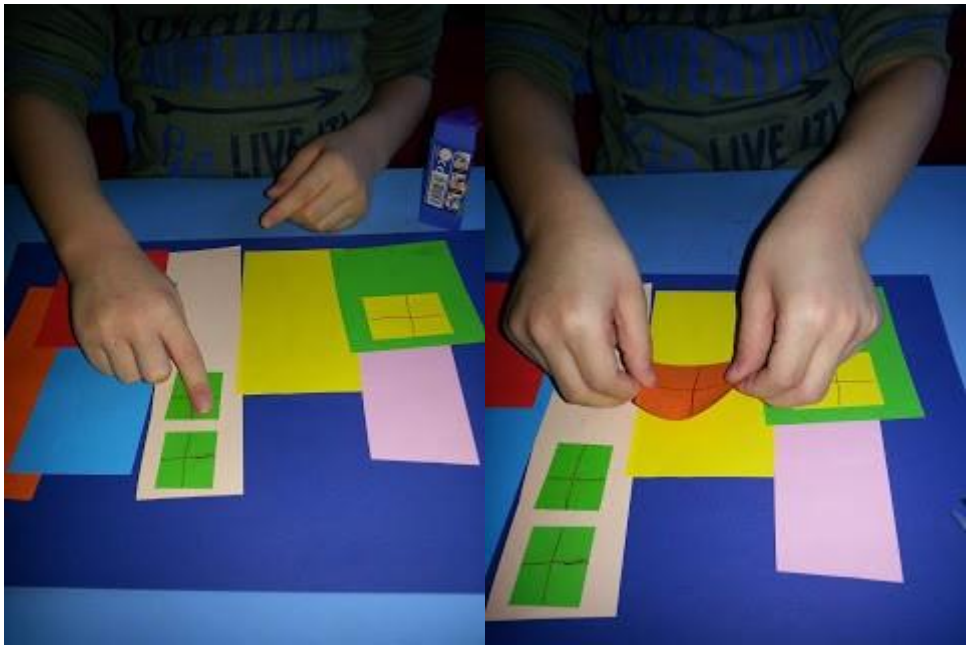

KLASA 1B ZDALNE NAUCZANIE TYDZIEŃ 3

Temat pracy z plastyki: "Zimowy krajobraz miasta nocą" .

Do wykonania pracy potrzeba:

- granatowa kartka z bloku technicznego,
- kolorowe kartki,
- płatki kosmetyczne,
- kredki,
- klej

- i nożyczki.

Na początek czeka Was troszkę wycinania. Potrzebne będą domy, okna, i kominy.

Gdy już wszystko jest wycięte, przechodzimy do przyklejania.

Na koniec jeszcze zaśnieżone dachy...

...kominy...

...i na samym końcu gwiazdeczki na rozświetlonym gwiazdzistym nocnym niebie :-)