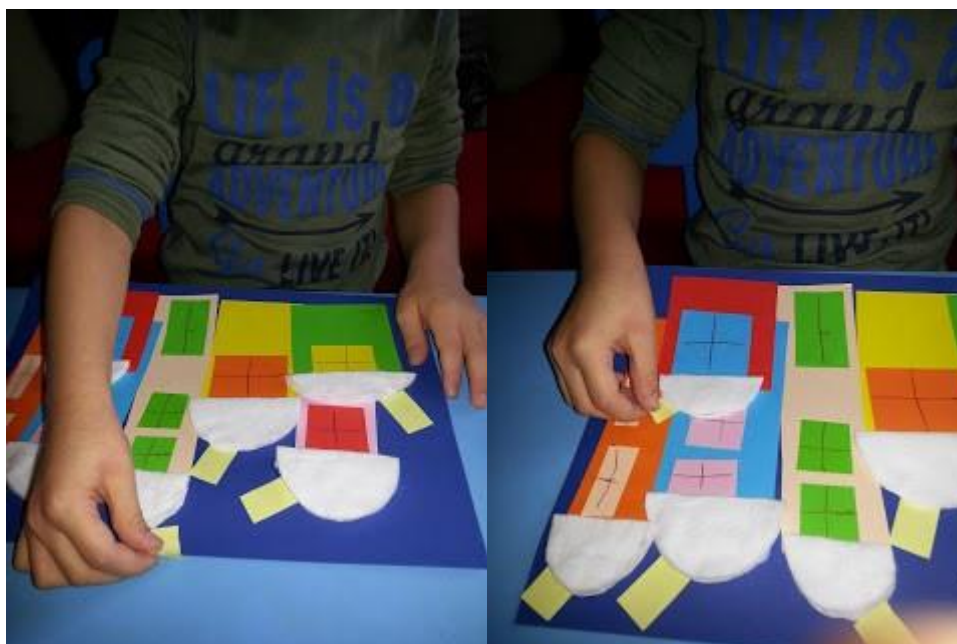

KLASA 1B ZDALNE NAUCZANIE TYDZIEŃ 3

Temat pracy z plastyki: "Zimowy krajobraz miasta nocą" .

Do wykonania pracy potrzeba:

- granatowa kartka z bloku technicznego,
- kolorowe kartki,
- płatki kosmetyczne,
- kredki,
- klej

- i nożyczki.

Na początek czeka Was troszkę wycinania. Potrzebne będą domy, okna, i kominy.

Gdy już wszystko jest wycięte, przechodzimy do przyklejania.

Na koniec jeszcze zaśnieżone dachy...

...kominy...

...i na samym końcu gwiazdeczki na rozświetlonym gwiazdzistym nocnym niebie :-)