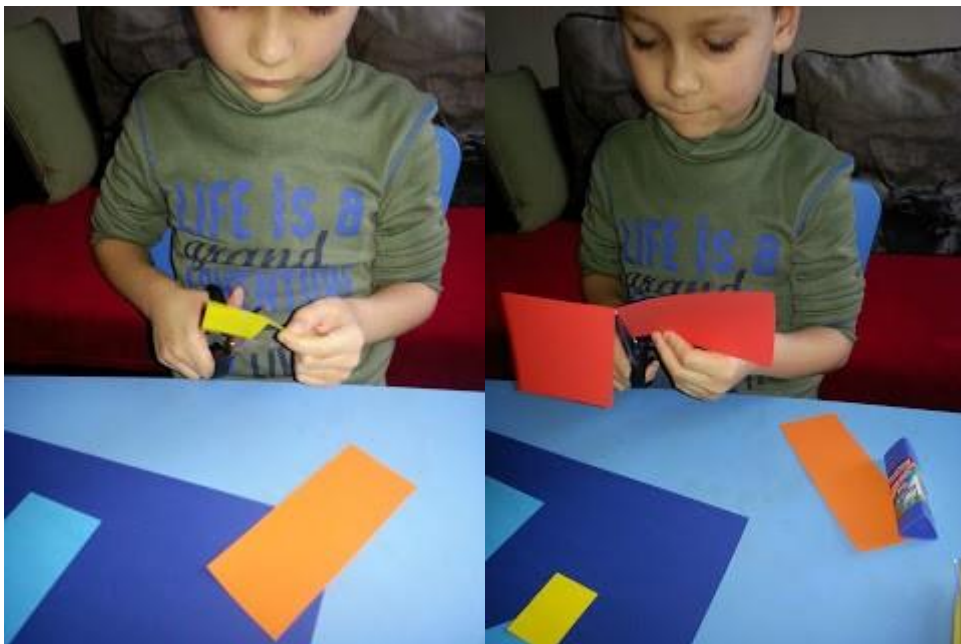

KLASA 1B ZDALNE NAUCZANIE TYDZIEŃ 3

Temat pracy z plastyki: "Zimowy krajobraz miasta nocą" .

Do wykonania pracy potrzeba:

- granatowa kartka z bloku technicznego,
- kolorowe kartki,
- płatki kosmetyczne,
- kredki,
- klej

- i nożyczki.

Na początek czeka Was troszkę wycinania. Potrzebne będą domy, okna, i kominy.

Gdy już wszystko jest wycięte, przechodzimy do przyklejania.

Na koniec jeszcze zaśnieżone dachy...

...kominy...

...i na samym końcu gwiazdeczki na rozświetlonym gwiazdzistym nocnym niebie :-)