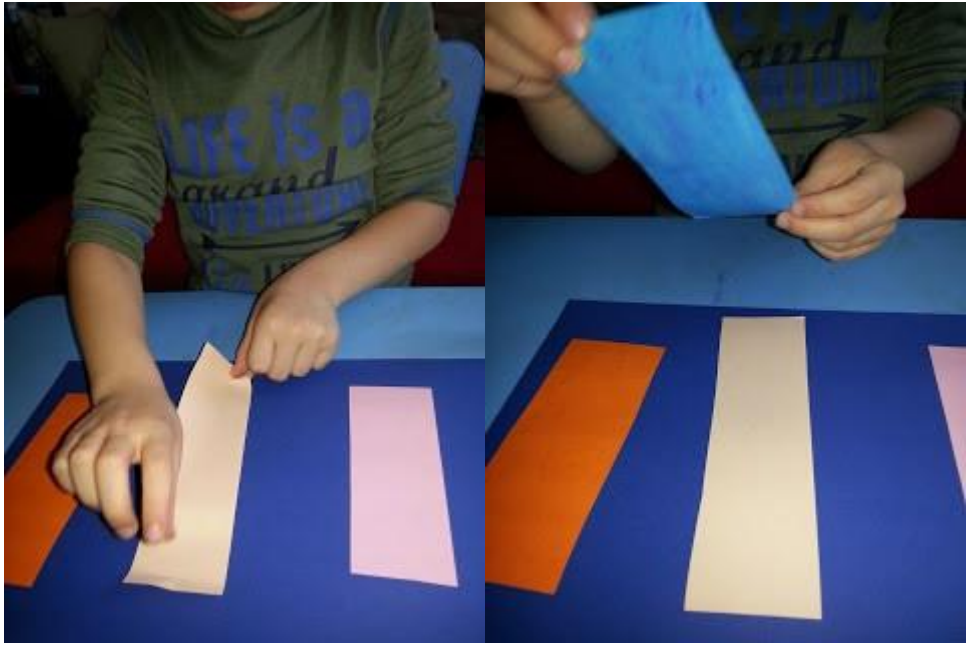

KLASA 1B ZDALNE NAUCZANIE TYDZIEŃ 3

Temat pracy z plastyki: "Zimowy krajobraz miasta nocą" .

Do wykonania pracy potrzeba:

- granatowa kartka z bloku technicznego,
- kolorowe kartki,
- płatki kosmetyczne,
- kredki,
- klej

- i nożyczki.

Na początek czeka Was troszkę wycinania. Potrzebne będą domy, okna, i kominy.

Gdy już wszystko jest wycięte, przechodzimy do przyklejania.

Na koniec jeszcze zaśnieżone dachy...

...kominy...

...i na samym końcu gwiazdeczki na rozświetlonym gwiazdzistym nocnym niebie :-)