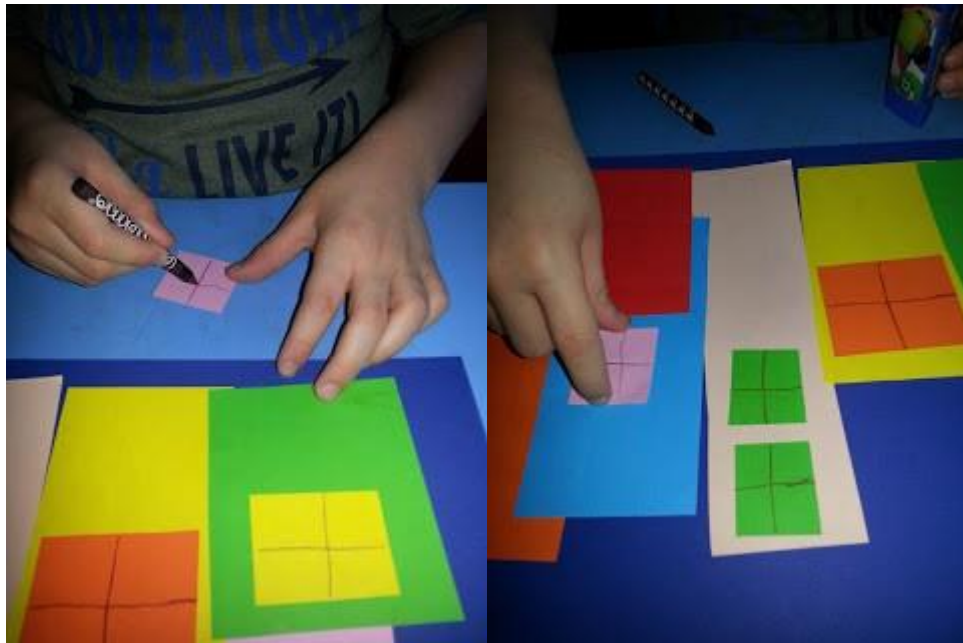

KLASA 1B ZDALNE NAUCZANIE TYDZIEŃ 3

Temat pracy z plastyki: "Zimowy krajobraz miasta nocą" .

Do wykonania pracy potrzeba:

- granatowa kartka z bloku technicznego,
- kolorowe kartki,
- płatki kosmetyczne,
- kredki,
- klej

- i nożyczki.

Na początek czeka Was troszkę wycinania. Potrzebne będą domy, okna, i kominy.

Gdy już wszystko jest wycięte, przechodzimy do przyklejania.

Na koniec jeszcze zaśnieżone dachy...

...kominy...

...i na samym końcu gwiazdeczki na rozświetlonym gwiazdzistym nocnym niebie :-)