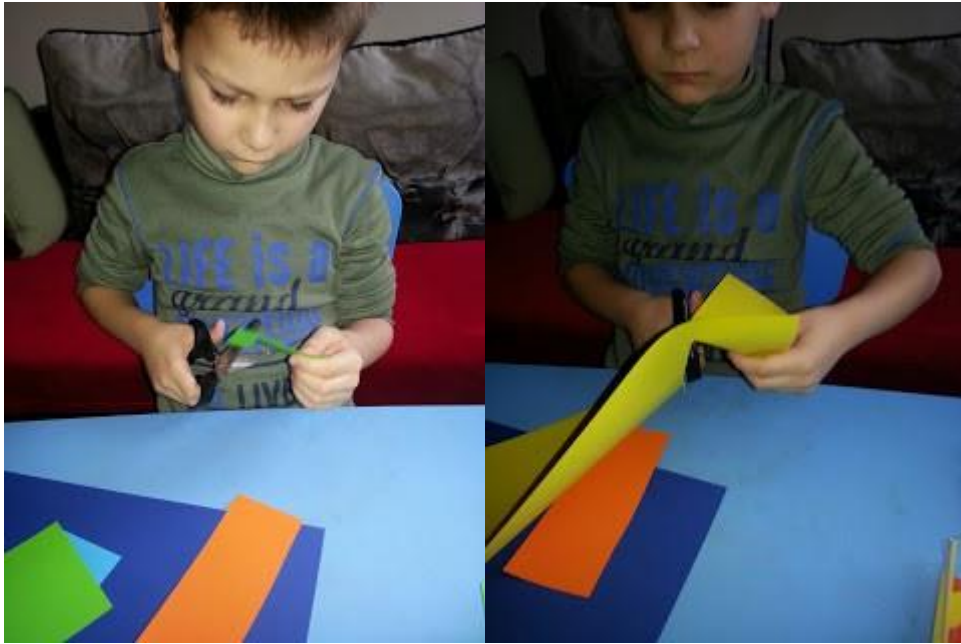

KLASA 1B ZDALNE NAUCZANIE TYDZIEŃ 3

Temat pracy z plastyki: "Zimowy krajobraz miasta nocą" .

Do wykonania pracy potrzeba:

- granatowa kartka z bloku technicznego,
- kolorowe kartki,
- płatki kosmetyczne,
- kredki,
- klej

- i nożyczki.

Na początek czeka Was troszkę wycinania. Potrzebne będą domy, okna, i kominy.

Gdy już wszystko jest wycięte, przechodzimy do przyklejania.

Na koniec jeszcze zaśnieżone dachy...

...kominy...

...i na samym końcu gwiazdeczki na rozświetlonym gwiazdzistym nocnym niebie :-)