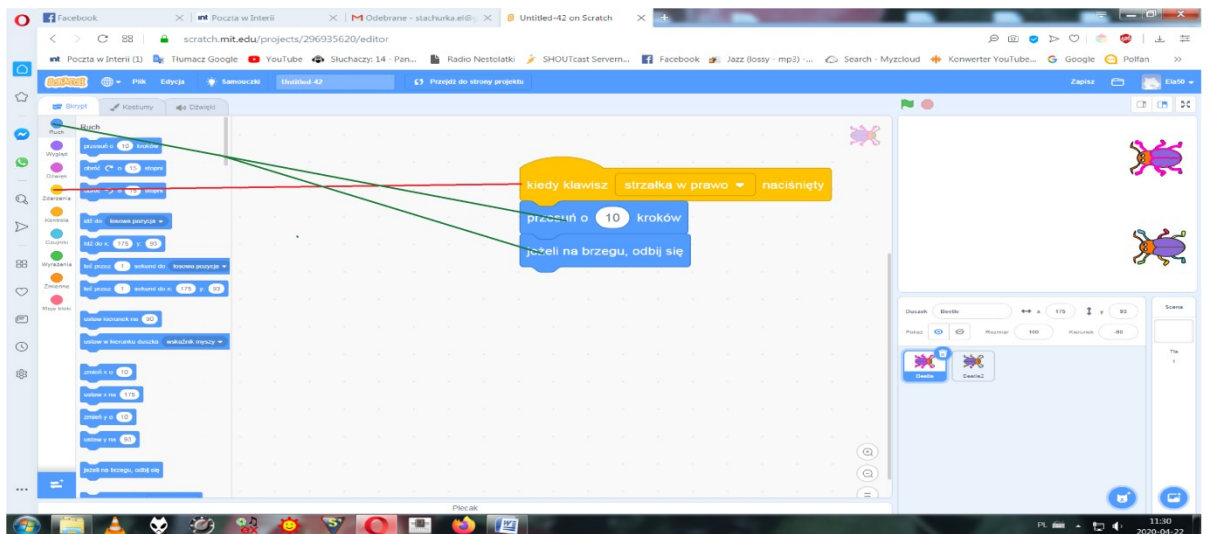

# Scratch – gra dla dwóch osób

1. Wejdź na stronę <https://scratch.mit.edu>
2. Zaloguj się na swoje konto.
3. Kliknij „Stwórz”.
4. Zmień duszka na ‘Beetle’.
5. Dodaj drugiego duszka „Beetle”, drugiego zaznacz wchodząc w „Kostiumy”.
6. Użyj „Skryptów” jak pokazano na zdjęciu, łapiąc myszką i wrzucając bloki na pole, do obu duszków takie same.

7. Przy drugim duszku w skrypcie „Kiedy klawisz”, zmień na „Strzałka w lewo”.